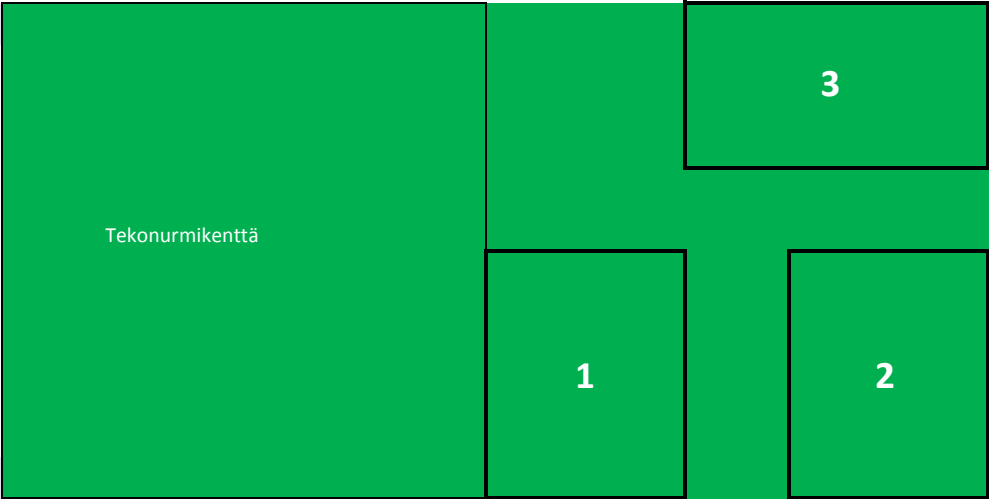

Tekonurmi

30x20m

Huoltokoppi

Nurmi